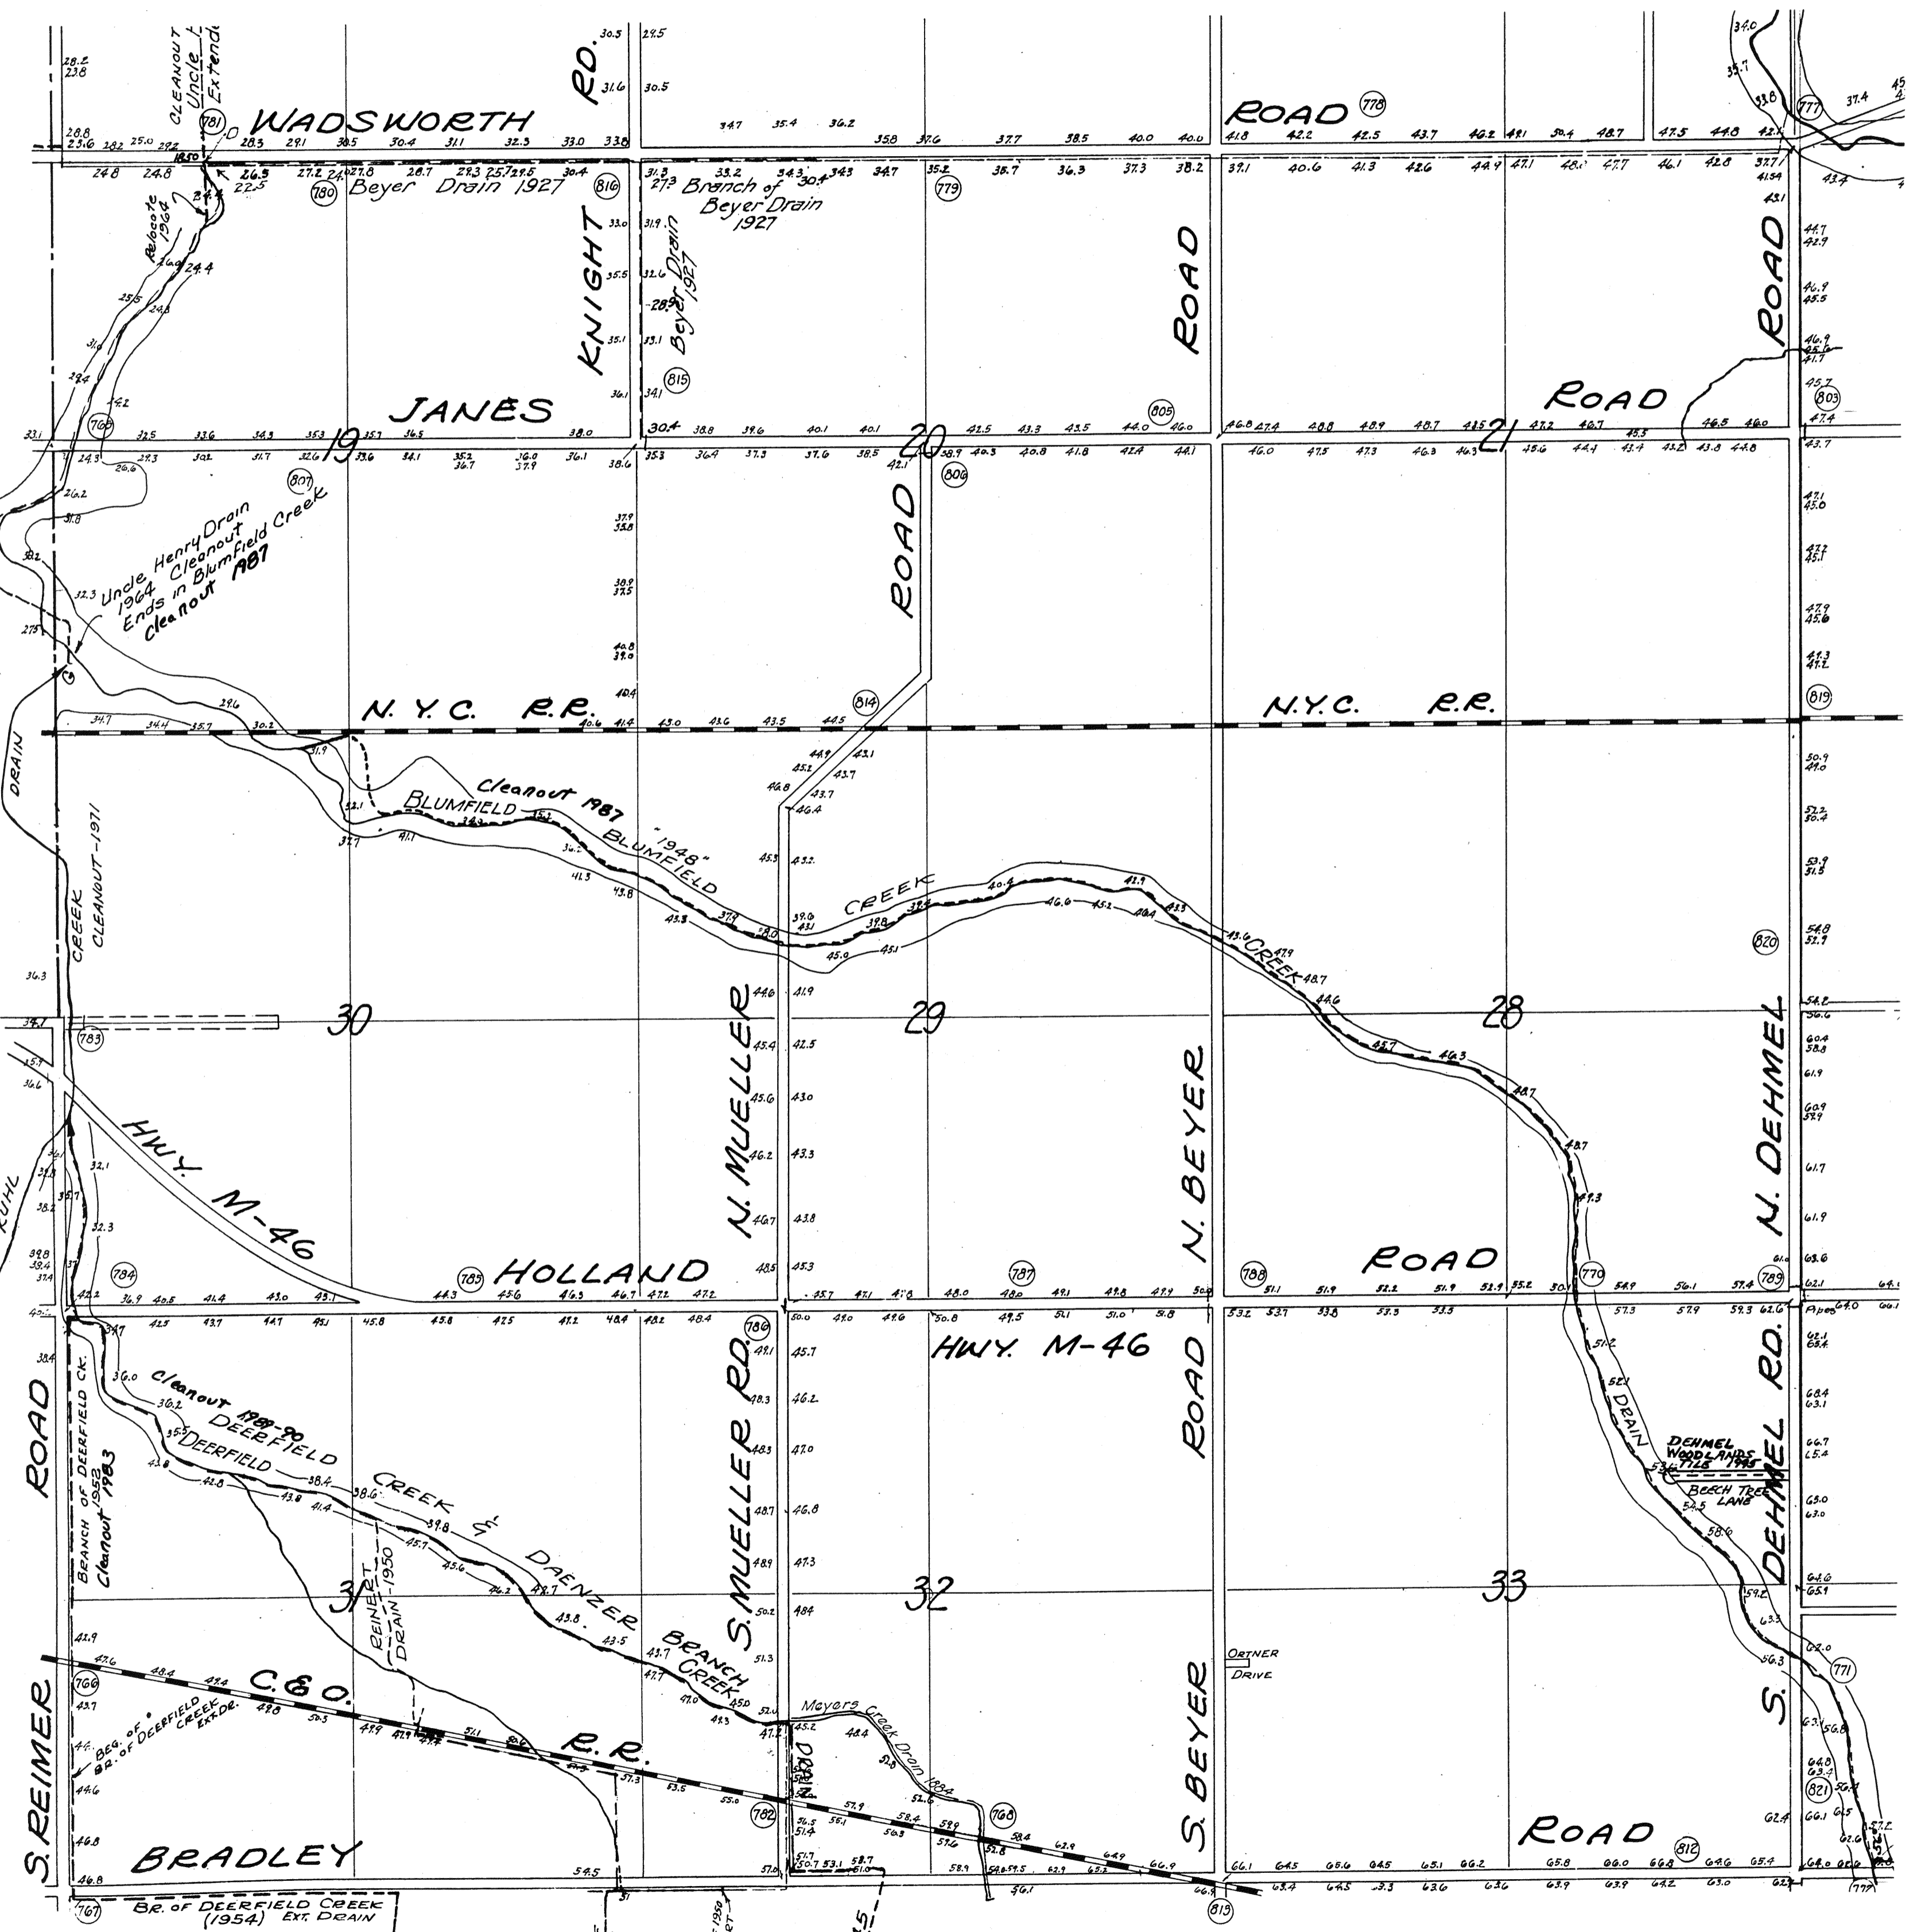

SW 1/4 BLUMFIELD TWP.

20 C

T.12N. - R.6E.

Revised 11-77 C.W.M.
 3-89 D.D.E.
 8-95 DDE

B-3364-79